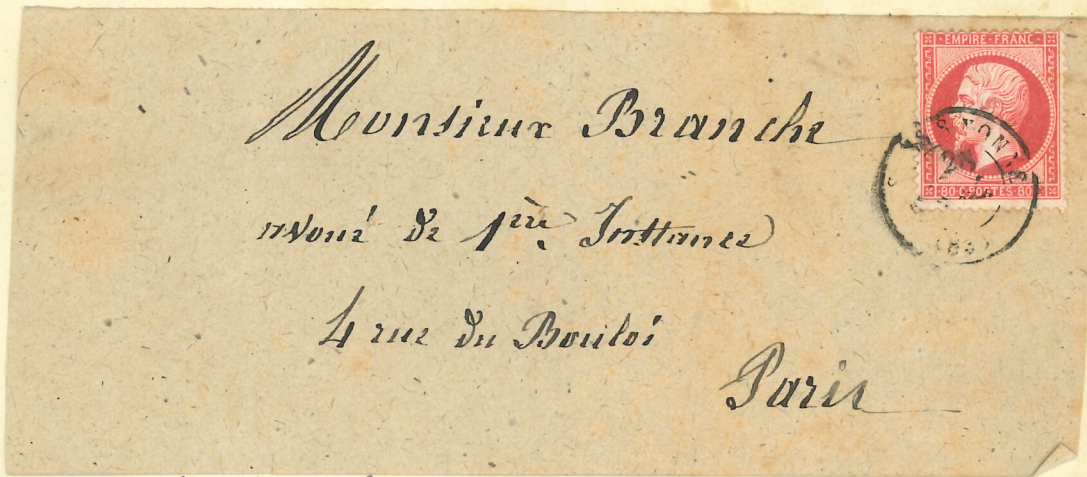

EXTRAIT

Franchissement des imprimés

Décision du 1^{er} Novembre 1860

Cachet a date de 20mm

Empire: Emission 1853-60

Empire: Emission 1862

Empire: Emission 1863-70

MAROQUIN PLEIN 30 FR. - NOMS DES PAYS LA SERIE. 1 FR.
Indiquer la couleur - Port à la charge de l'acheteur.

6, Boulevard Montmartre. PARIS.

MARQUIN PLEIN 30 FR. - NOMS DES PAYS LA SERIE. 1 FR.
Indiquer la couleur - Port à la charge de l'acheteur.

6, Boulevard Montmartre. PARIS.

Afranchissement des imprimés

Cachet à date de 23^{mm}
Empire : Emission 1853. 60

Empire: Emission 1862

Empire 1863. 70

Affranchissement des imprimés

Cachet à date de 20^{mm}

Sous-types parisiens

Paris

M. Ducoure
62 rue Demours
Cerny à Paris

Madame La Comtesse Solaro de
Monasterolo, née de Botula,

Cuneo

Via Cuneo - Cas. Botula.

Monsieur
Duchre
13 rue du Vieux Colombier
Paris

Affranchissement des imprimés

Cachet à date de 23^{mm}

Sous-types parisiens

Cachets spéciaux aux correspondances

de
Paris pour Paris