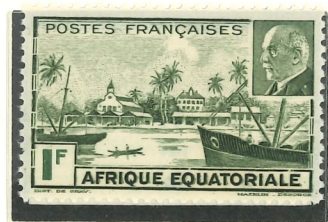

AFRIQUE EQUATORIALE FRANÇAISE

1936. "AFRIQUE ÉQUATORIALE FRANÇAISE"

en surcharge sur timbres du Congo de 1933

43

1

1936. "AFRIQUE ÉQUATORIALE FRANÇAISE"

en surcharge sur timbres du Gabon de 1932

26

80

86

DÉFENSE DE L'EMPIRE

87

89

MARÉCHAL PÉTAIN

90

91

150° ANNIVERSAIRE DE LA RÉVOLUTION FRANÇAISE

72

1939

76

104 A

ARRIVÉE DU GÉNÉRAL DE GAULLE A BRAZZAVILLE

"24-10-40"

104 B