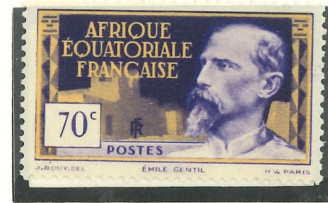

80

86

DÉFENSE DE L'EMPIRE

87

89

MARÉCHAL PÉTAIN

90

91

150° ANNIVERSAIRE DE LA RÉVOLUTION FRANÇAISE

72

1939

76

104 A

ARRIVÉE DU GÉNÉRAL DE GAULLE A BRAZZAVILLE

"24-10-40"

104 B