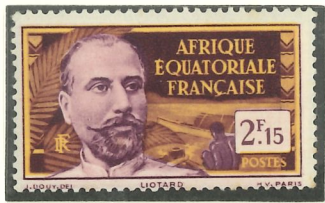

AFRIQUE EQUATORIALE FRANÇAISE

1936. "AFRIQUE ÉQUATORIALE FRANÇAISE"

en surcharge sur timbres du Congo de 1933

43

1

1936. "AFRIQUE ÉQUATORIALE FRANÇAISE"

en surcharge sur timbres du Gabon de 1932

26

41

42

44

49

50

62

CENTENAIRE DU GABON

66

1938

69

ŒUVRES SOCIALES

64

PIERRE ET MARIE CURIE

63

EXPOSITION DE NEW-YORK

70