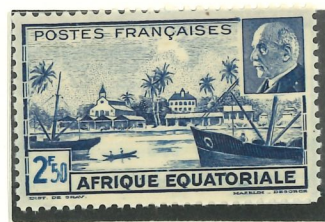

AFRIQUE EQUATORIALE FRANÇAISE

1936. "AFRIQUE ÉQUATORIALE FRANÇAISE"

en surcharge sur timbres du Congo de 1933

43

1

1936. "AFRIQUE ÉQUATORIALE FRANÇAISE"

en surcharge sur timbres du Gabon de 1932

26

80

86

DÉFENSE DE L'EMPIRE

87

89

MARÉCHAL PÉTAIN

90

91

150° ANNIVERSAIRE DE LA RÉVOLUTION FRANÇAISE

72

1939

76

104 A

ARRIVÉE DU GÉNÉRAL DE GAULLE A BRAZZAVILLE

"24-10-40"

104 B