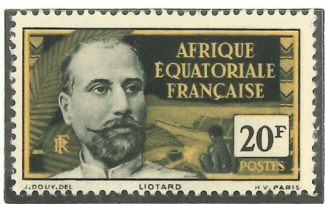

AFRIQUE EQUATORIALE FRANÇAISE

1936. "AFRIQUE ÉQUATORIALE FRANÇAISE"

en surcharge sur timbres du Congo de 1933

43

1

1936. "AFRIQUE ÉQUATORIALE FRANÇAISE"

en surcharge sur timbres du Gabon de 1932

26

41

42

44

49

50

62

CENTENAIRE DU GABON

66

1938

69

ŒUVRES SOCIALES

64

PIERRE ET MARIE CURIE

63

EXPOSITION DE NEW-YORK

70