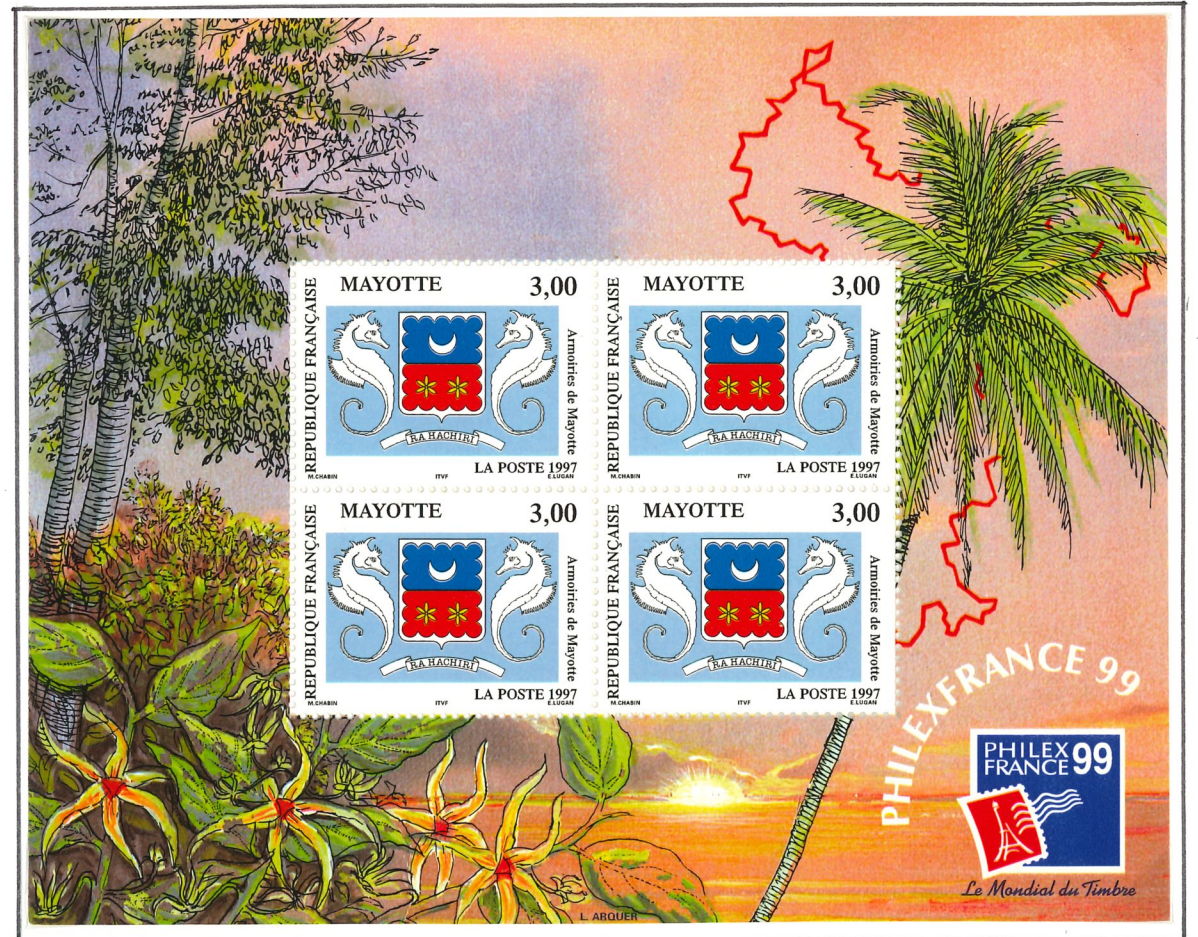

5,20 Poisson ange royal

10,00 Poisson chirurgien

. Prefecture à Dzaoudzi.

3,00 multicolore

Timbre Euro

3,00 rouge

Carte de Mayotte

3,00 L'île au Lagon.

Le Baobab.

8,00 multicolore

4. 39,35

. 33,45

.MAYOTTE.

1999. La Vanille.

4,50 multicolore

La Cascade de Soufou

8,00 Combani

Pirogues à balancier.

.MAYOTTE.

1999. Founga.

5,40 multicolore

An 2000

3,00 multicolore

Cascade de Soufou

10,00 multicolore

. Philexfrance 99.

MAYOTTE.

.2000. Inner Wheel.

5,20 jaune . bleu

Le Boute de l'Océan Indien.

3,00 multicolore

Les Baleines