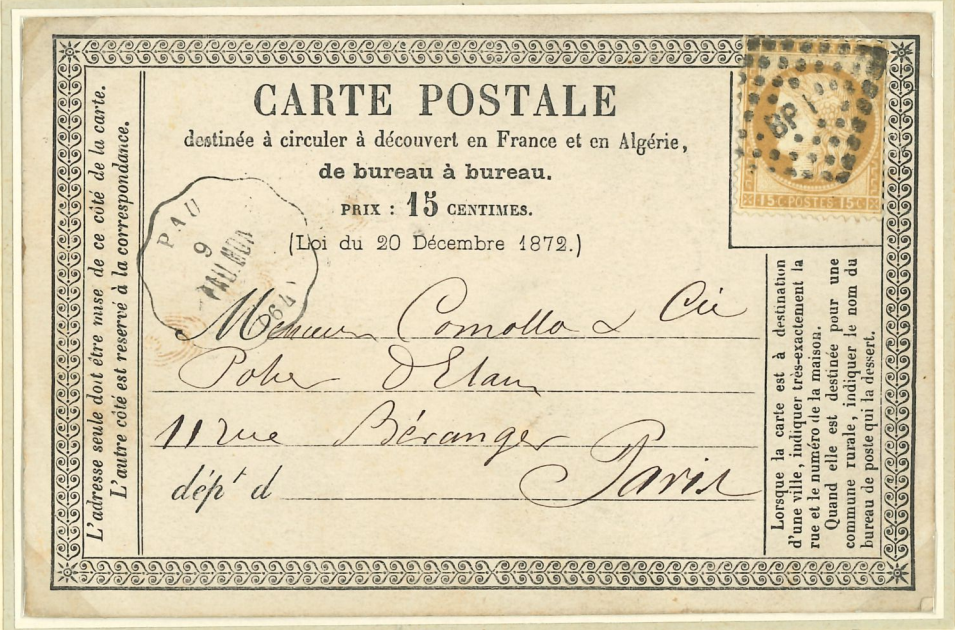

Zeitungsstempel  
rot.

Sternstempel mit  
Nummer.

Rautenpunktstempel kl.Ziff.schw.  
1 bis 3703 Französische Postämter  
am 1.1.1852

Einkreisstempel.

Wellenlinienstempel  
verw.in Bahnpostwagen

Datumsstempel schwarz.

" STEMPELSTUDIE "  
Ceres Republik 15 C gelbbraun  
gez. gr. Wertziffer.

Datumsstempel schwarz.

" STEMPELSTUDIE "  
Ceres Republik 15 C gelbbr.  
gez. gr. Wertziffer.

13.8.1874

18.1.1876

8.3.1876

Ceres Republik 15 C gelbbr. gr. Wertziffer.

11.5.1876

Ceres Republik 15 C gelbbr. gr. Wertziffer.

12.9.1875

3.2.1876

10.11.1875

Ceres Republik 15 C gelbbr. gr. Wertziffer.

Republik  
Ceres 15 C gelbbraun gez. gr. Wertziffer.  
Schalterverkauf: Juni 1873 bis 14.10.1876

Leicht in der Markenfarbe  
getöntes Papier.

" PAPIER- und FARBSTUDIE "  
Napoleon Republik 15 C gelbbraun  
gez. gr. Wertziffer.

Paar

Weisse Punkte vor der Nase.

Weisser Strich vor der Nase.

Linkes Randstück.