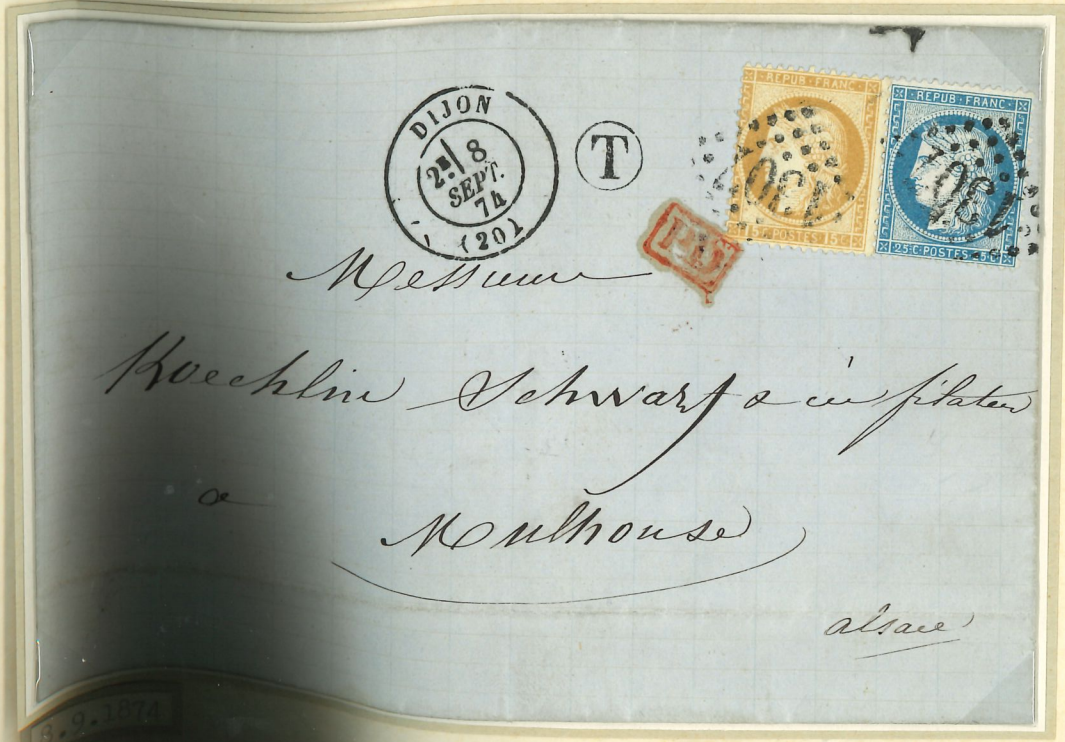

Zeitungsstempel  
rot.

Sternstempel mit  
Nummer.

Rautenpunktstempel kl.Ziff.schw.  
1 bis 3703 Französische Postämter  
am 1.1.1852

Einkreisstempel.

Wellenlinienstempel  
verw.in Bahnpostwagen

Datumsstempel schwarz.

" STEMPELSTUDIE "  
Ceres Republik 15 C gelbbraun  
gez. gr. Wertziffer.

Datumsstempel schwarz.

" STEMPELSTUDIE "  
Ceres Republik 15 C gelbbr.  
gez. gr. Wertziffer.

13.8.1874

18.1.1876

8.3.1876

Ceres Republik 15 C gelbbr. gr. Wertziffer.

11.5.1876

Ceres Republik 15 C gelbbr. gr. Wertziffer.

12.9.1875

3.2.1876

10.11.1875

Ceres Republik 15 C gelbbr. gr. Wertziffer.

Republik  
Ceres 15 C gelbbraun gez. gr. Wertziffer.  
Schalterverkauf: Juni 1873 bis 14.10.1876

Leicht in der Markenfarbe  
getöntes Papier.

" PAPIER- und FARBSTUDIE "  
Napoleon Republik 15 C gelbbraun  
gez. gr. Wertziffer.

Paar

Weisse Punkte vor der Nase.

Weisser Strich vor der Nase.

Linkes Randstück.