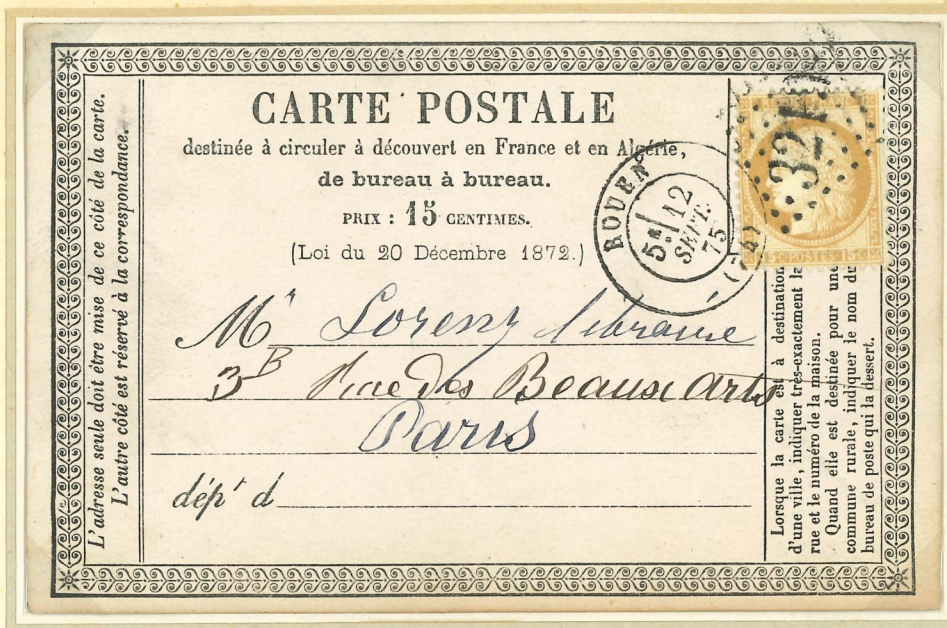

Zeitungsstempel  
rot.

Sternstempel mit  
Nummer.

Rautenpunktstempel kl.Ziff.schw.  
1 bis 3703 Französische Postämter  
am 1.1.1852

Einkreisstempel.

Wellenlinienstempel  
verw.in Bahnpostwagen

Datumsstempel schwarz.

" STEMPELSTUDIE "  
Ceres Republik 15 C gelbbraun  
gez. gr. Wertziffer.

Datumsstempel schwarz.

" STEMPELSTUDIE "  
Ceres Republik 15 C gelbbr.  
gez. gr. Wertziffer.

13.8.1874

18.1.1876

8.3.1876

Ceres Republik 15 C gelbbr. gr. Wertziffer.

11.5.1876

Ceres Republik 15 C gelbbr. gr. Wertziffer.

12.9.1875

3.2.1876

10.11.1875

Ceres Republik 15 C gelbbr. gr. Wertziffer.

Republik  
Ceres 15 C gelbbraun gez. gr. Wertziffer.  
Schalterverkauf: Juni 1873 bis 14.10.1876

Leicht in der Markenfarbe  
getöntes Papier.

" PAPIER- und FARBSTUDIE "  
Napoleon Republik 15 C gelbbraun  
gez. gr. Wertziffer.

Paar

Weisse Punkte vor der Nase.

Weisser Strich vor der Nase.

Linkes Randstück.