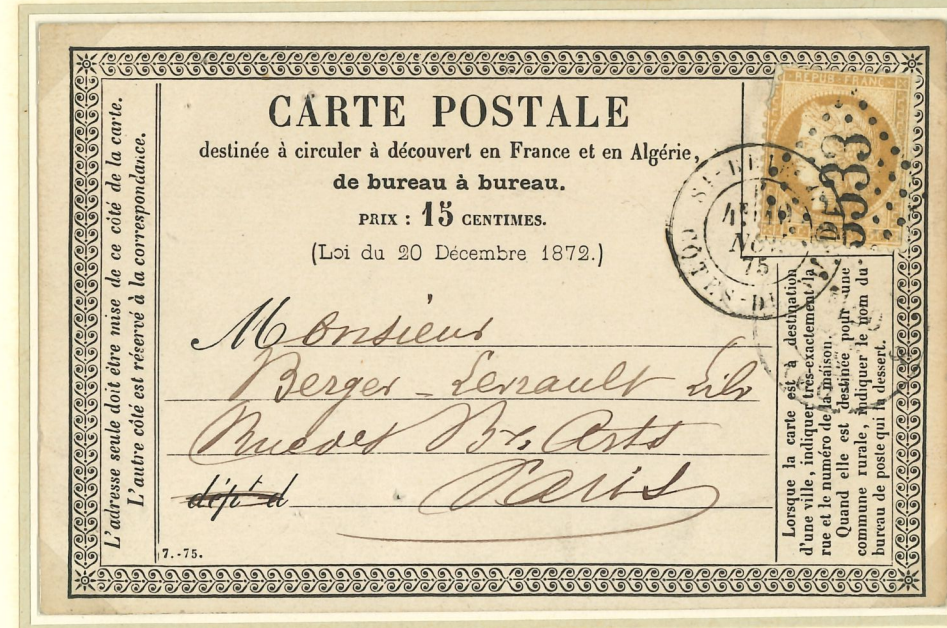

Zeitungsstempel  
rot.

Sternstempel mit  
Nummer.

Rautenpunktstempel kl.Ziff.schw.  
1 bis 3703 Französische Postämter  
am 1.1.1852

Einkreisstempel.

Wellenlinienstempel  
verw.in Bahnpostwagen

Datumsstempel schwarz.

" STEMPELSTUDIE "  
Ceres Republik 15 C gelbbraun  
gez. gr. Wertziffer.

Datumsstempel schwarz.

" STEMPELSTUDIE "  
Ceres Republik 15 C gelbbr.  
gez. gr. Wertziffer.

13.8.1874

18.1.1876

8.3.1876

Ceres Republik 15 C gelbbr. gr. Wertziffer.

11.5.1876

Ceres Republik 15 C gelbbr. gr. Wertziffer.

12.9.1875

3.2.1876

10.11.1875

Ceres Republik 15 C gelbbr. gr. Wertziffer.

Republik  
Ceres 15 C gelbbraun gez. gr. Wertziffer.  
Schalterverkauf: Juni 1873 bis 14.10.1876

Leicht in der Markenfarbe  
getöntes Papier.

" PAPIER- und FARBSTUDIE "  
Napoleon Republik 15 C gelbbraun  
gez. gr. Wertziffer.

Paar

Weisse Punkte vor der Nase.

Weisser Strich vor der Nase.

Linkes Randstück.