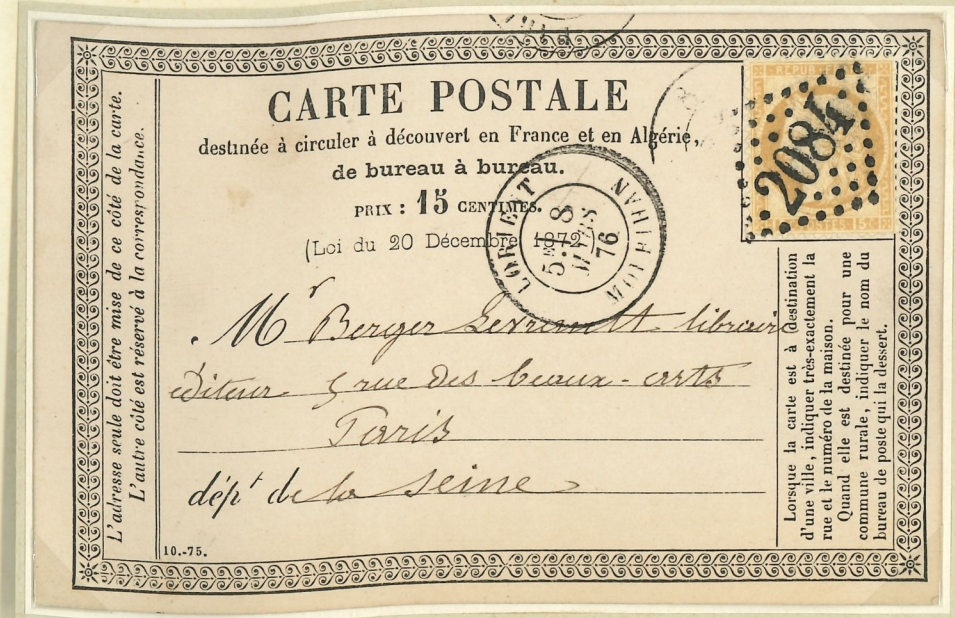

Zeitungsstempel  
rot.

Sternstempel mit  
Nummer.

Rautenpunktstempel kl.Ziff.schw.  
1 bis 3703 Französische Postämter  
am 1.1.1852

Einkreisstempel.

Wellenlinienstempel  
verw.in Bahnpostwagen

Datumsstempel schwarz.

" STEMPELSTUDIE "  
Ceres Republik 15 C gelbbraun  
gez. gr. Wertziffer.

Datumsstempel schwarz.

" STEMPELSTUDIE "  
Ceres Republik 15 C gelbbr.  
gez. gr. Wertziffer.

13.8.1874

18.1.1876

8.3.1876

Ceres Republik 15 C gelbbr. gr. Wertziffer.

11.5.1876

Ceres Republik 15 C gelbbr. gr. Wertziffer.

12.9.1875

3.2.1876

10.11.1875

Ceres Republik 15 C gelbbr. gr. Wertziffer.

Republik  
Ceres 15 C gelbbraun gez. gr. Wertziffer.  
Schalterverkauf: Juni 1873 bis 14.10.1876

Leicht in der Markenfarbe  
getöntes Papier.

" PAPIER- und FARBSTUDIE "  
Napoleon Republik 15 C gelbbraun  
gez. gr. Wertziffer.

Paar

Weisse Punkte vor der Nase.

Weisser Strich vor der Nase.

Linkes Randstück.