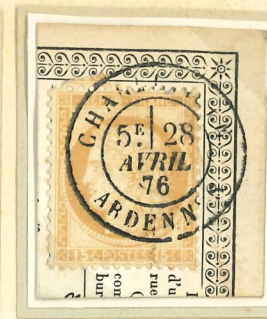

Zeitungsstempel  
rot.

Sternstempel mit  
Nummer.

Rautenpunktstempel kl.Ziff.schw.  
1 bis 3703 Französische Postämter  
am 1.1.1852

Einkreisstempel.

Wellenlinienstempel  
verw.in Bahnpostwagen

Datumsstempel schwarz.

" STEMPELSTUDIE "  
Ceres Republik 15 C gelbbraun  
gez. gr. Wertziffer.

Datumsstempel schwarz.

" STEMPELSTUDIE "  
Ceres Republik 15 C gelbbr.  
gez. gr. Wertziffer.

13.8.1874

18.1.1876

8.3.1876

Ceres Republik 15 C gelbbr. gr. Wertziffer.

11.5.1876

Ceres Republik 15 C gelbbr. gr. Wertziffer.

12.9.1875

3.2.1876

10.11.1875

Ceres Republik 15 C gelbbr. gr. Wertziffer.

Republik  
Ceres 15 C gelbbraun gez. gr. Wertziffer.  
Schalterverkauf: Juni 1873 bis 14.10.1876

Leicht in der Markenfarbe  
getöntes Papier.

" PAPIER- und FARBSTUDIE "  
Napoleon Republik 15 C gelbbraun  
gez. gr. Wertziffer.

Paar

Weisse Punkte vor der Nase.

Weisser Strich vor der Nase.

Linkes Randstück.