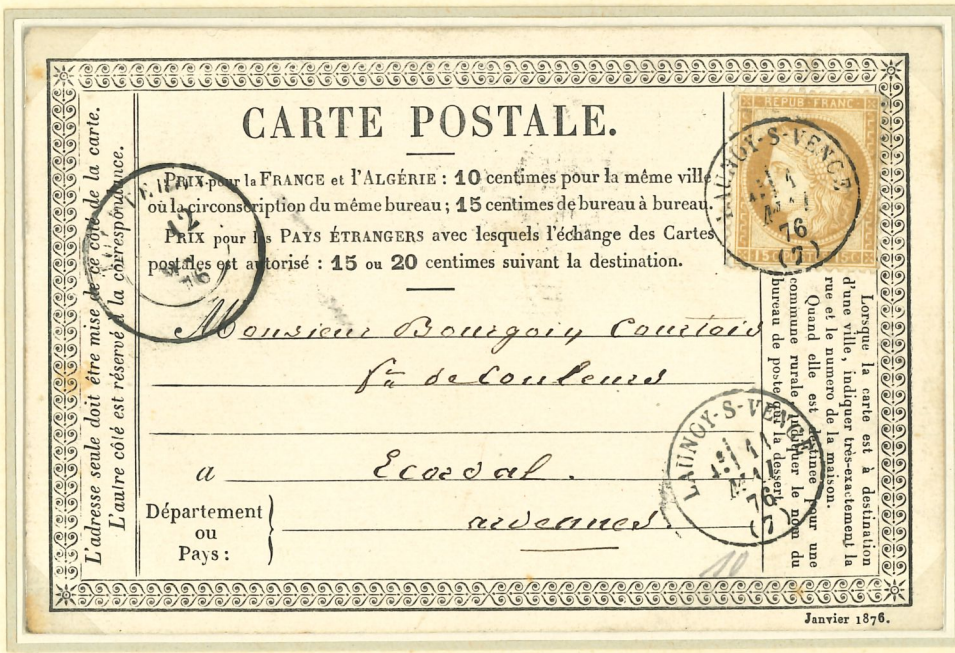

Zeitungsstempel  
rot.

Sternstempel mit  
Nummer.

Rautenpunktstempel kl.Ziff.schw.  
1 bis 3703 Französische Postämter  
am 1.1.1852

Einkreisstempel.

Wellenlinienstempel  
verw.in Bahnpostwagen

Datumsstempel schwarz.

" STEMPELSTUDIE "  
Ceres Republik 15 C gelbbraun  
gez. gr. Wertziffer.

Datumsstempel schwarz.

" STEMPELSTUDIE "  
Ceres Republik 15 C gelbbr.  
gez. gr. Wertziffer.

13.8.1874

18.1.1876

8.3.1876

Ceres Republik 15 C gelbbr. gr. Wertziffer.

11.5.1876

Ceres Republik 15 C gelbbr. gr. Wertziffer.

12.9.1875

3.2.1876

10.11.1875

Ceres Republik 15 C gelbbr. gr. Wertziffer.

Republik  
Ceres 15 C gelbbraun gez. gr. Wertziffer.  
Schalterverkauf: Juni 1873 bis 14.10.1876

Leicht in der Markenfarbe  
getöntes Papier.

" PAPIER- und FARBSTUDIE "  
Napoleon Republik 15 C gelbbraun  
gez. gr. Wertziffer.

Paar

Weisse Punkte vor der Nase.

Weisser Strich vor der Nase.

Linkes Randstück.