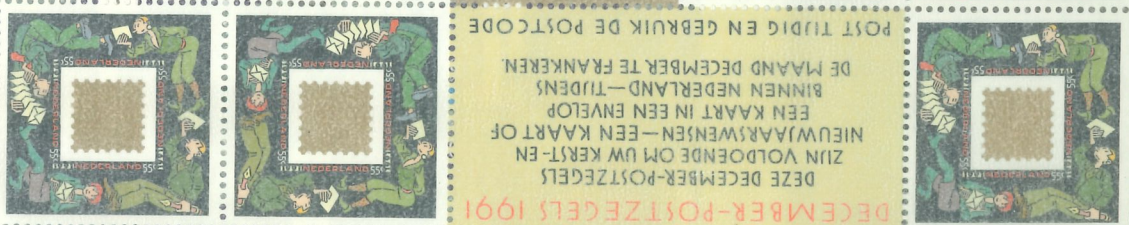

POST TIJDIG EN GEBUIK DE POSTCODE

DEZE DECEMBER-POSTZEGELS ZIJN VOLDOENDE OM UW KERST- EN NIEUWJAARSWENSEN – EEN KAART OF EEN KAART IN EEN ENVELOP BINNEN NEDERLAND – TIJDENS DE MAAND DECEMBER TE FRANKEREN.