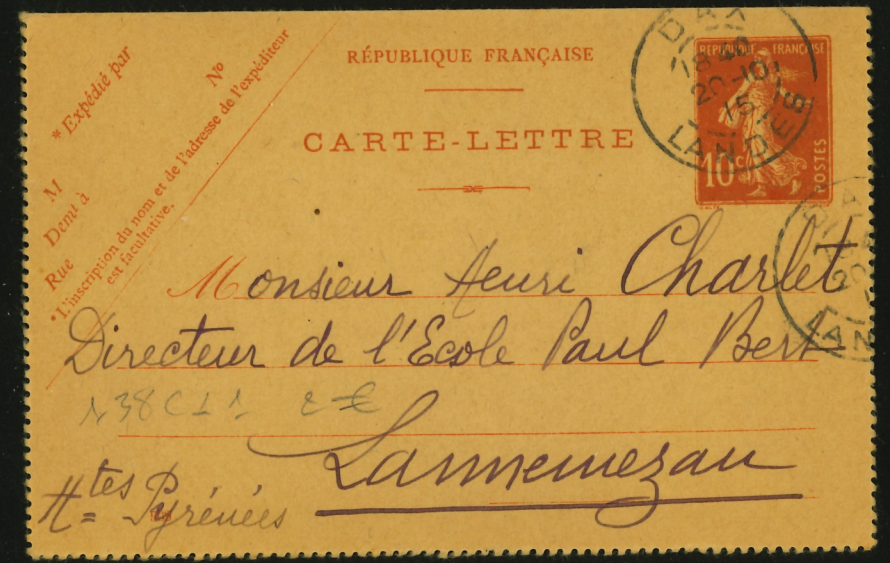

138 CL I
@ DAX
(LANNEZAN)
St. LANNEMEZAN
(Htes Pyren.)
2€