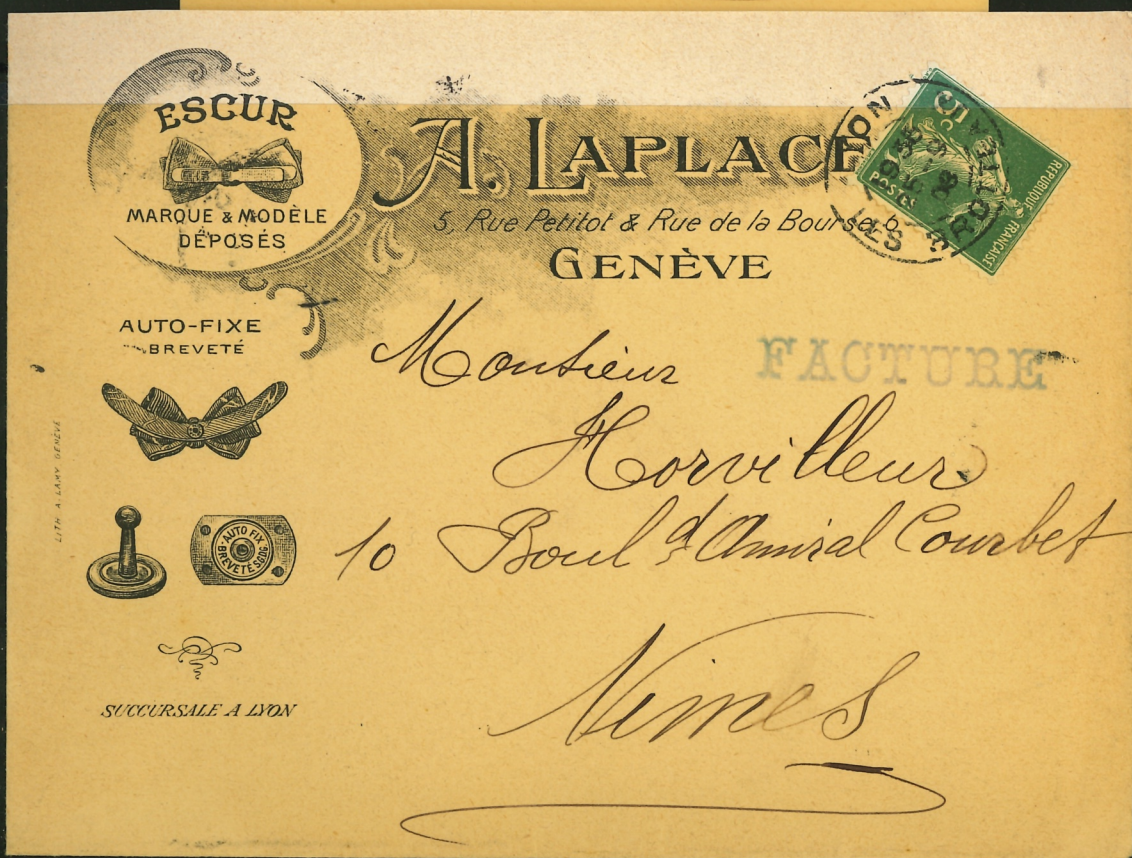

137 I ☒
Illustré
CAD type 15
LYON. LES
BROTTIENX
SUPERBE
5€