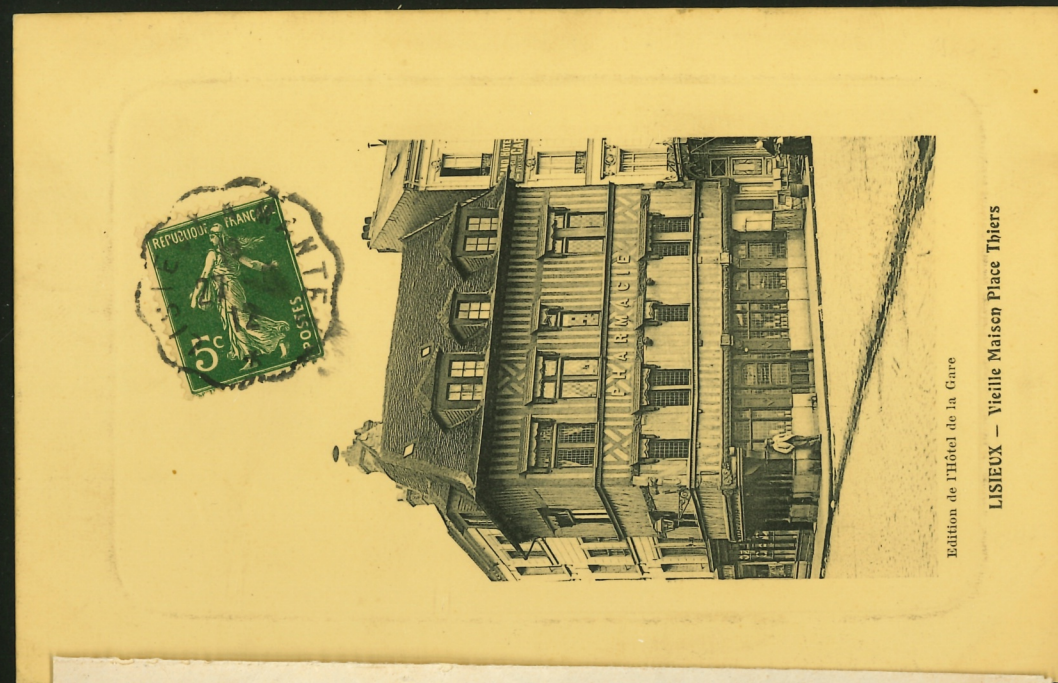

137 I ☒
CP - LISIEUX
0 AMBUL.
LISIEUX -
A NANTES
Su.
5.€