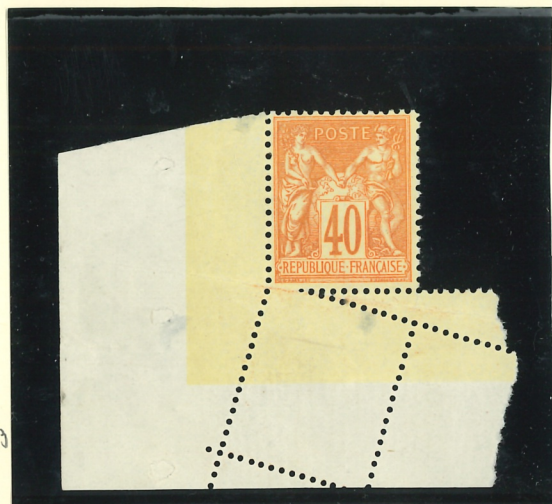

DEFAUTS
II SPECIMEN

PASCAL 35E

PIA A CHEVAL
CREFIN TB

EBAY 20E

TYPE II ARMEES
MADAGASCAR

BEUFOND 2130
11 FEVR 1846
EBAY 32E

(X) 94 (II) CDF PIR..OBLIQUE

CERES
7/15
106E

II TB LUGDUNUM 16E
11/17

TREBIZONDE

II TB LBNY 23E

BEUFOND 1230
GRILL DES
CHARGEMENTS

EBAY 22E

SANS LEVEE ET MILLESME

OBL ROUGE ORANGE CDF TB II

MARQUE DE
PROPRIETE AU DOS

Ld SEE FILS & CIE
BANQUIERS- PARIS
LBNY 33E
(PASCAL)

TRES
RARE

SEE LBNY
P 180

XX HUNGK IN MARGIN
CDF

COLONY I