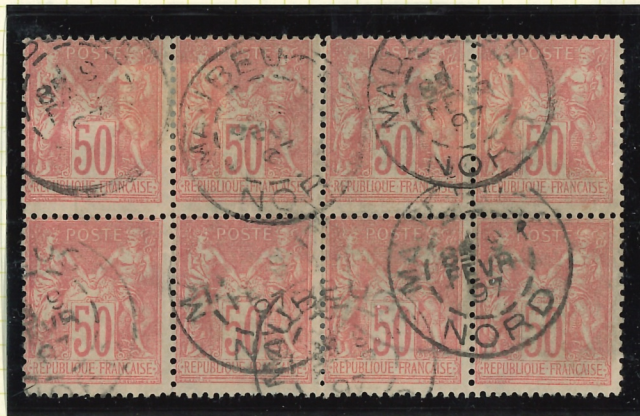

CAT 150 EBAY 292E

DEEP ROSE II xx STAMP CDP TB

EBAY # 210  
98c ROSE FONCÉE  
CAT 2000

II TB EBAY 11E

CLIPERURE  
PALE ROSE 98c

xx

CDP  
RAMET  
70E  
1/14  
BOUGHT  
AS  
X  
1515  
XX

TB MILLE 40

II EBAY 897  
TB MILLE 90

EBAY 85 III

TB II EBAY 50

II TB

I TB EBAY 71E

EBAY  
19E  
ON  
PIECE

II TB

BEAUFONO  
2963 EBAY  
11E