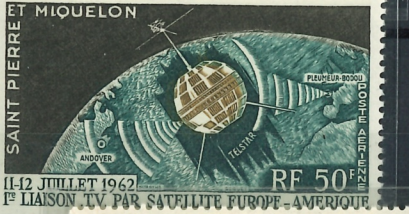

SAINT-PIERRE ET
 MIQUELON - RA LUXE
 1+ 3 à 10 - 23 à 64 et
 66 à 70 - G^{re}
 SURCOTE 1415.70 €

3++
 8.50

4-10
 ++
 17.

23++
 80.

26++
 19

24-5
 ++
 106.

27++
 14.

28++
 165.