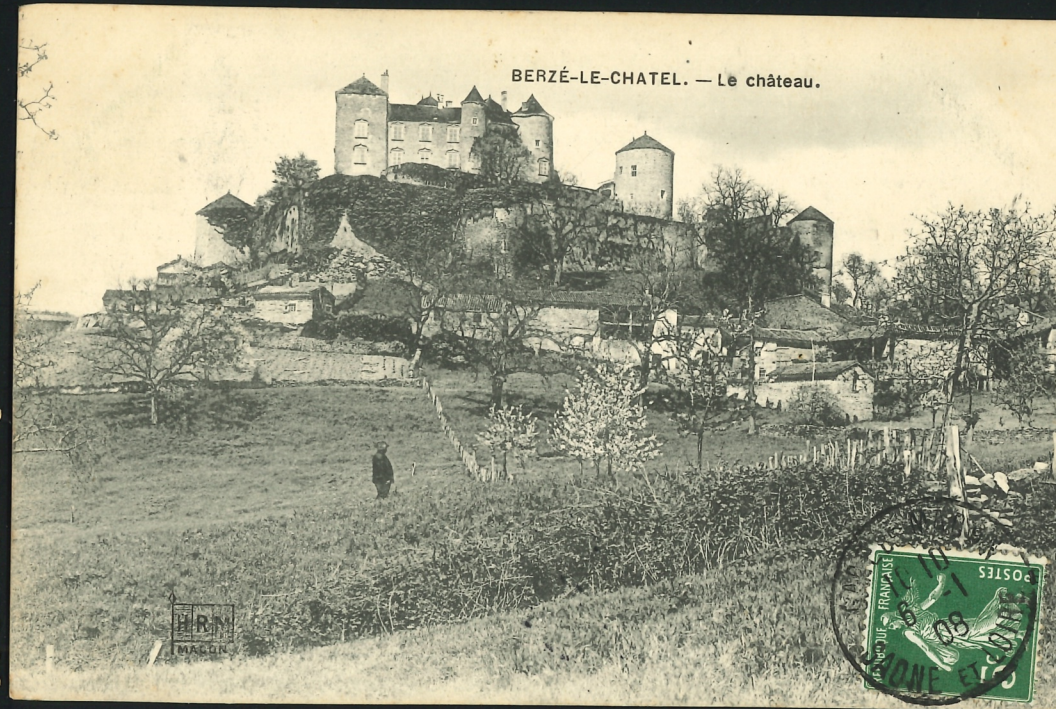

EXTRAITS

Nice à Veuil les Aubiers
Monsieur Auguste Plessis

à Gaumier-Cugand

(renvée)

10

CARTE POSTALE

JOURNÉE
DU
TIMBRE
NICE-1938

Presqu'île de Rhéus - Château de Suscinio, construit vers 1250 par Jean le Roux, pris par Charles de Blois en 1324 et repris par le Comte de Montfort en 1364