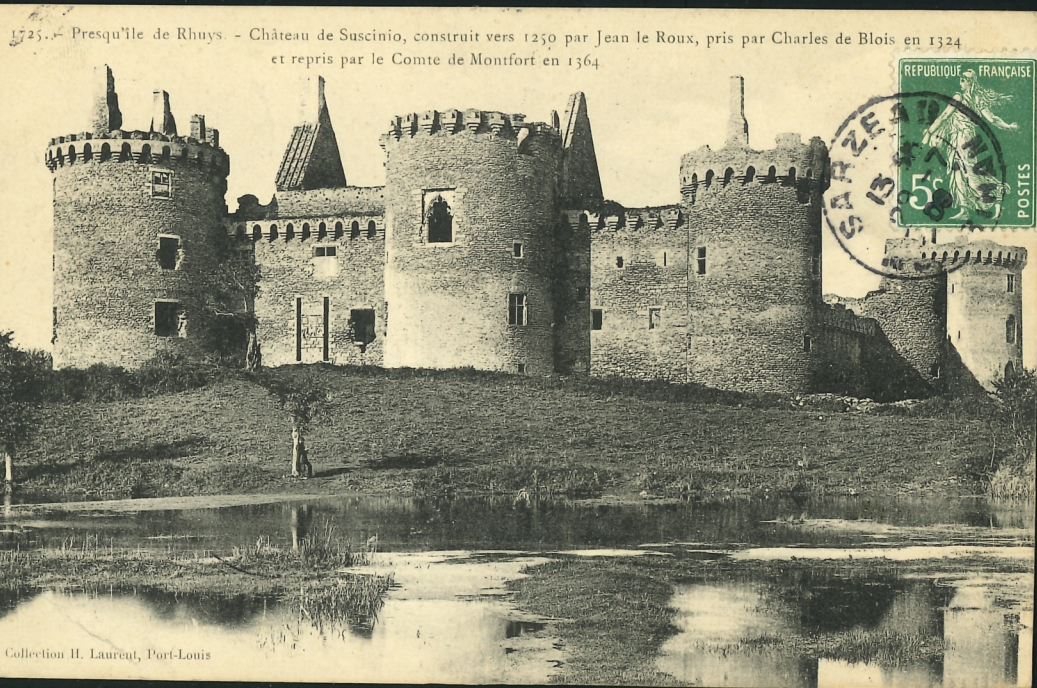

EXTRAITS

Nice à Veuil les Aubiers
Monsieur Auguste Plessis

à Gaumier-Cugand

(renvée)

10

CARTE POSTALE

JOURNÉE
DU
TIMBRE
NICE-1938

Presqu'île de Rhéus - Château de Suscinio, construit vers 1250 par Jean le Roux, pris par Charles de Blois en 1324 et repris par le Comte de Montfort en 1364

Collection H. Laurent, Port-Louis

CARTE POSTALE

Correspondance

Adresse

Bien cordial
Souvenir de Bretagne
M. Mouchaux

10 Sept 38

Monsieur Surcouf
Laboratoire Colonial
55 Rue de Buffon
Paris

CARTE POSTALE