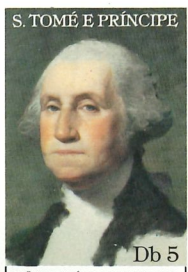

REPÚBLICA DEMOCRÁTICA DE S. TOMÉ E PRÍNCIPE

150º ANIVERSÁRIO DA MORTE DE JOHANN WOLFGANG V. GOETHE 1749 - 1832

Johann Wolfgang von Goethe

REPÚBLICA DEMOCRÁTICA DE S. TOMÉ E PRÍNCIPE

PHILEXFRANCE 82

REPÚBLICA DEMOCRÁTICA DE S. TOMÉ E PRÍNCIPE

CENTENÁRIO DO NASCIMENTO DE IGOR STRAVINSKI - 1882

REPÚBLICA DEMOCRÁTICA DE S. TOMÉ E PRÍNCIPE

CENTENÁRIO DO NASCIMENTO 1882 - IGOR STRAVINSKI

REPÚBLICA DEMOCRÁTICA DE S. TOMÉ E PRÍNCIPE

250º ANIVERSÁRIO DO NASCIMENTO 1732 - DE JORGE WASHINGTON - 1799

Pablo Picasso: A Sagrada Família no Egito (1895)

Pablo Picasso: A Sagrada Família no Egito (1895)

18741 1982

ROTÁSIO PINA

S. TOMÉ E PRÍNCIPE

S. TOMÉ E PRÍNCIPE

S. TOMÉ E PRÍNCIPE

Db 50
750 ANIVERSARIO DA
FUNDAÇÃO DE BERLIN