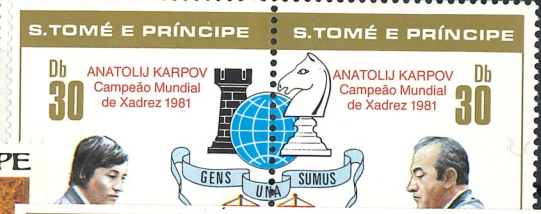

EXTRAITS

REPÚBLICA DEMOCRÁTICA DE S. TOMÉ E PRÍNCIPE

NATAL 81

NATAL

1981 - CENTENÁRIO DE PABLO PICASSO - 1973

REPUBLICA DEMOCRÁTICA DE S. TOMÉ E PRÍNCIPE

1881 *Picasso* 1981

REPUBLICA DEMOCRÁTICA DE S. TOMÉ E PRÍNCIPE

REPÚBLICA DEMOCRÁTICA DE S. TOMÉ E PRÍNCIPE

150º ANIVERSÁRIO DA MORTE DE JOHANN WOLFGANG V. GOETHE 1749 - 1832

Johann Wolfgang von Goethe

REPÚBLICA DEMOCRÁTICA DE S. TOMÉ E PRÍNCIPE

PHILEXFRANCE 82

REPÚBLICA DEMOCRÁTICA DE S. TOMÉ E PRÍNCIPE