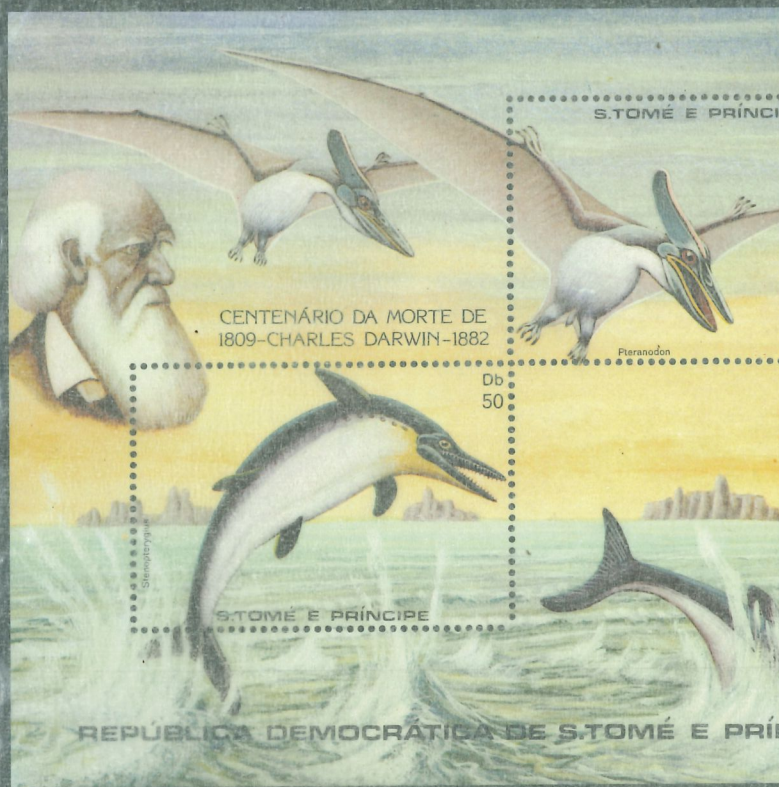

EXTRAITS

REPÚBLICA DEMOCRÁTICA DE S. TOMÉ E PRÍNCIPE

NATAL 81

NATAL

1981 - CENTENÁRIO DE PABLO PICASSO - 1973

REPUBLICA DEMOCRÁTICA DE S. TOMÉ E PRÍNCIPE

1881 *Picasso* 1981

REPUBLICA DEMOCRÁTICA DE S. TOMÉ E PRÍNCIPE

REPÚBLICA DEMOCRÁTICA DE S. TOMÉ E PRÍNCIPE

150º ANIVERSÁRIO DA MORTE DE JOHANN WOLFGANG V. GOETHE 1749 - 1832

Johann Wolfgang von Goethe

REPÚBLICA DEMOCRÁTICA DE S. TOMÉ E PRÍNCIPE

PHILEXFRANCE 82

REPÚBLICA DEMOCRÁTICA DE S. TOMÉ E PRÍNCIPE

CENTENÁRIO DO NASCIMENTO DE IGOR STRAVINSKI - 1882

REPÚBLICA DEMOCRÁTICA DE S. TOMÉ E PRÍNCIPE

CENTENÁRIO DO NASCIMENTO 1882 - IGOR STRAVINSKI

REPÚBLICA DEMOCRÁTICA DE S. TOMÉ E PRÍNCIPE

250º ANIVERSÁRIO DO NASCIMENTO 1732 - DE JORGE WASHINGTON - 1799