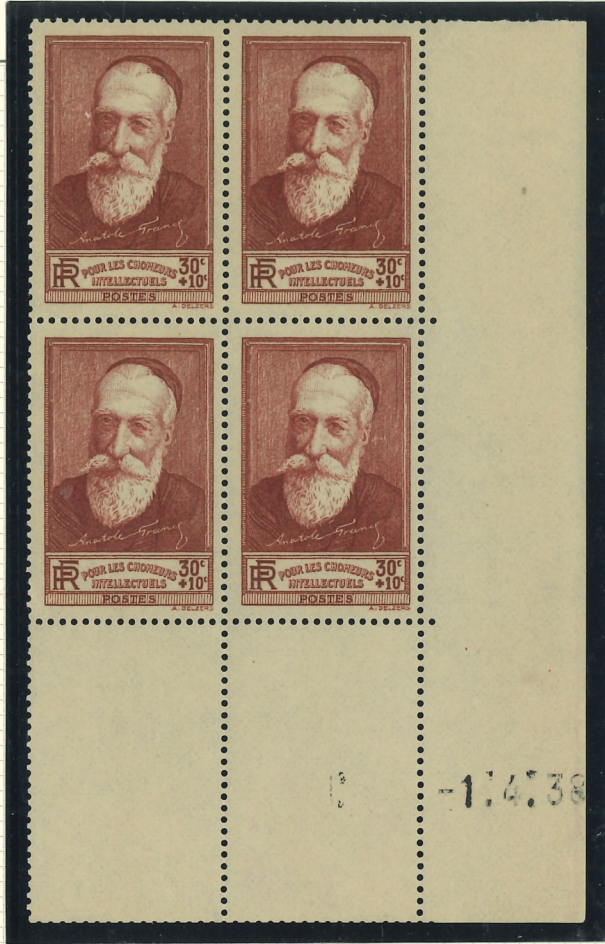

16635

Madame F. Cros
Labastide-R. Tarn

16635

28816

Madame F. Cros
Labastide-R. Tarn