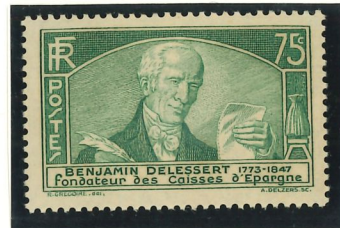

BENJAMIN DELESSERT