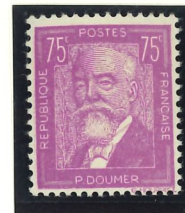

1923. PASTEUR

JEUX OLYMPIQUES DE PARIS
1924

CONGRÈS PHILATÉLIQUE DE BORDEAUX

TYPE SEMEUSE

fond plein

MINÉRALINE

TYPE BLANC

PHÉNA

surchargés

TYPE BLANC

TYPE MERSON

TYPE SEMEUSE

1927. TYPE SEMEUSE

fond plein

LÉGION AMÉRICAINE

BERTHELOT

1930

1930

BUREAU INTERNATIONAL DU TRAVAIL

1930

1931. EXPOSITION COLONIALE DE PARIS

1932. TYPE SEMEUSE

fond plein

LES PROVINCES FRANÇAISES

PAUL DOUMER

A. BRIAND

VICTOR HUGO

JACQUES CARTIER

LA COLOMBE

JACQUARD

TYPE PAIX

PAQUEBOT "NORMANDIE"