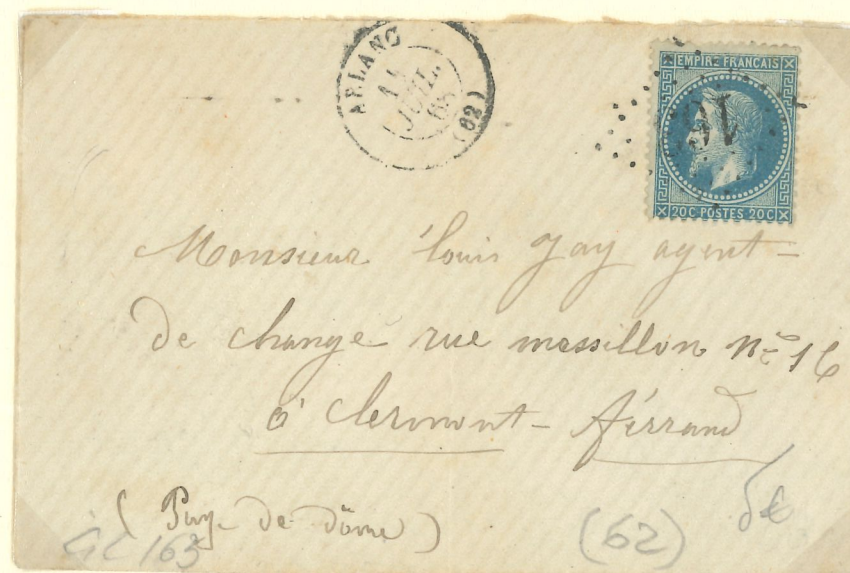

62 - Puy de Dôme

163 - Arlanc