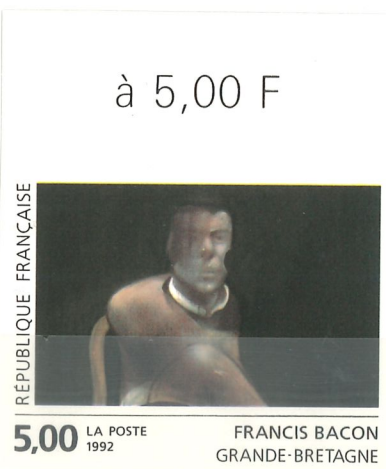

95 €

280-

Année 1992

1210 €

330 €