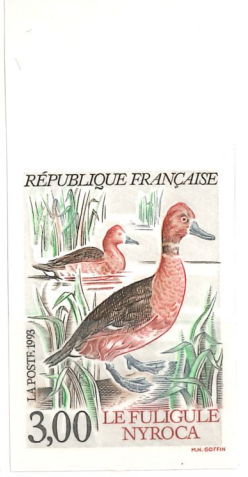

145 E

35-

20-

30-

25-

20-