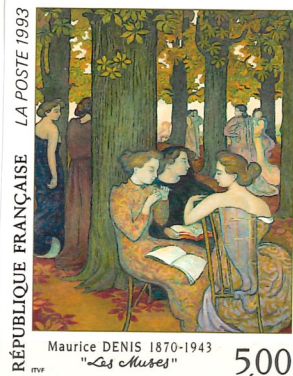

60-

30-

25-

60-

25-

60-

25-

60-

40-

Année 1993

1095 €

200 €

185 €