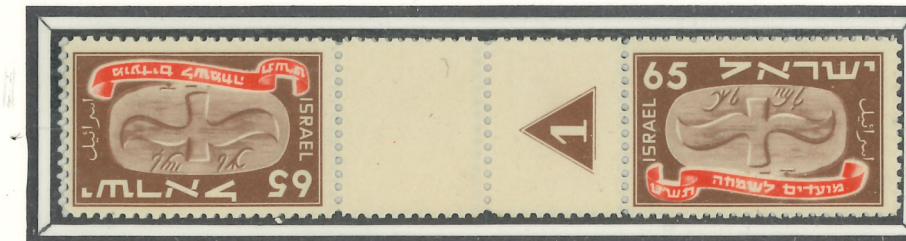

מגלה עפדה:
למלך
חותם טובוע
בכדי היין והשמון
שהועילו במס למלך

1948

1948

PONT AVEC TABS

GUTTER WITH TABS

ZWISCHENSTEG MIT TABS

1948

PONT AVEC TABS

GUTTER WITH TABS

ZWISCHENSTEG MIT TABS

1948

1948

Same
size
rectangle

1950

1950

Coureur sur 2^e ligne